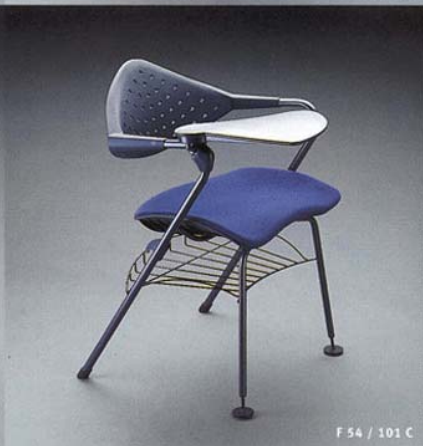

# Futura Alfa

Es una silla de oficina moderna que desarrolla un programa sumamente versátil.

Sincronización simultánea entre respaldo y asiento. Posibilidad de:

1- Posicionar en cinco puntos o contacto permanente.

2- Regulación personalizada sobre la presión en el respaldo.

3- Elevación por pistón de gas.

4- Brazo fijo o regulable en altura.

5- Respaldo regulable en altura.

It is a modern bureau chair that develops a highly versatile programme.

# Futura Beta

F 54 / 131

F 54 / 103

F 54 / 101

F 54 / 101 C

La combinación armónica de las formas geométricas y orgánicas es el resultado de una aplicación al servicio de la ergonomía y de la estética. Con su alto estándar de diseño, Futura Beta aglutina todas las necesidades en el mundo de la oficina moderna sin descuidar la preocupación por el medio ambiente con la utilización de materiales reciclables.

Contempla las mismas funciones que la silla Futura Alfa pero sustituye la regulación en altura del respaldo por el ajuste en altura de la zona lumbar.

*Even with few elements, Futura Gamma groups together a range of possibilities from an ordinary bureau chair to an elegant sled base chair, and from increasing combinations that solve all kind of needs.*