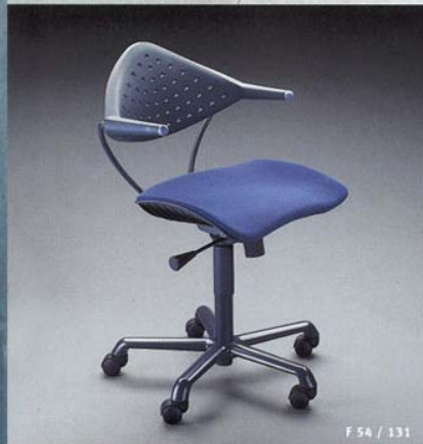

Futura Beta