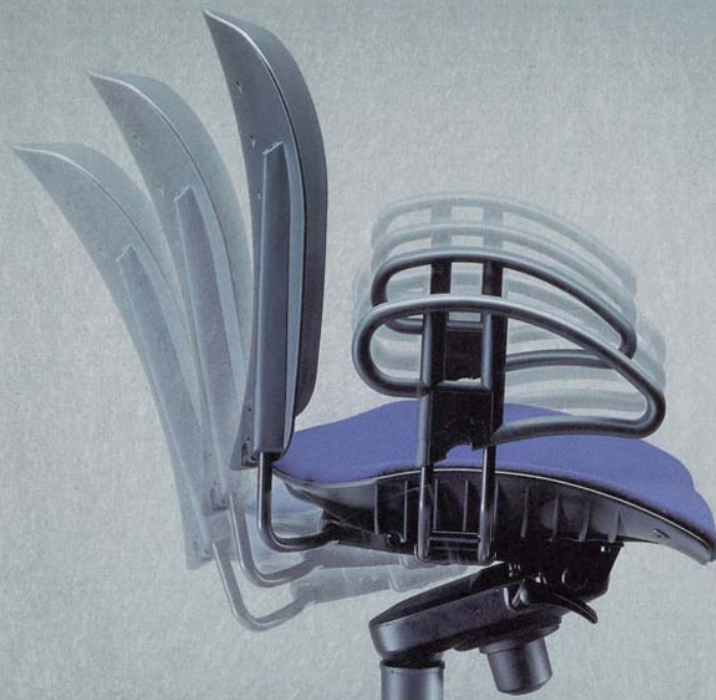

# Futura Alfa

Es una silla de oficina moderna que desarrolla un programa sumamente versátil.

Sincronización simultánea entre respaldo y asiento. Posibilidad de:

1- Posicionar en cinco puntos o contacto permanente.

2- Regulación personalizada sobre la presión en el respaldo.

3- Elevación por pistón de gas.

4- Brazo fijo o regulable en altura.

5- Respaldo regulable en altura.

It is a modern bureau chair that develops a highly versatile programme.

Simultaneous synchronization of back with seat. Possibility of:

1- Five points positions or constant contact.

2- Personalized adjustment to the pressure on the back.

3- Raising by gas piston.

4- Fixed arm or adjustable to height.

Contempla las mismas funciones que la silla Futura Alfa pero sustituye la regulación en altura del respaldo por el ajuste en altura de la zona lumbar.

*Even with few elements, Futura Gamma groups together a range of possibilities from an ordinary bureau chair to an elegant sled base chair, and from increasing combinations that solve all kind of needs.*